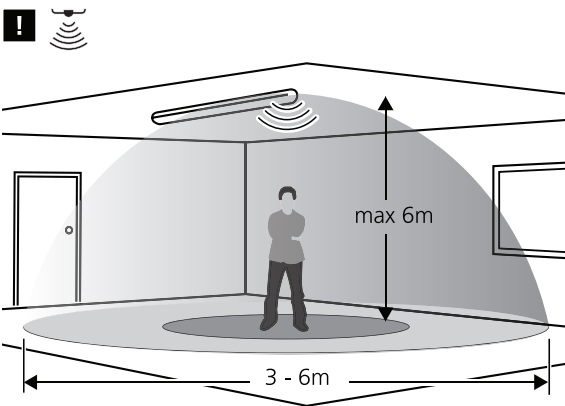

	L1	L2	L3	L4
START Batten 1200	600	926	163	1089
START Batten 1500	600	943	163	1089

START Batten 1200/1500

! CCT / Light Output

Detection Area

	1	%	Detection Ø
I	○	100%	6m
II	●	50%	3m

Hold Time

	2	3	⌚
I	○	○	5s
II	○	●	1min
III	●	○	3min
IV	●	●	10min