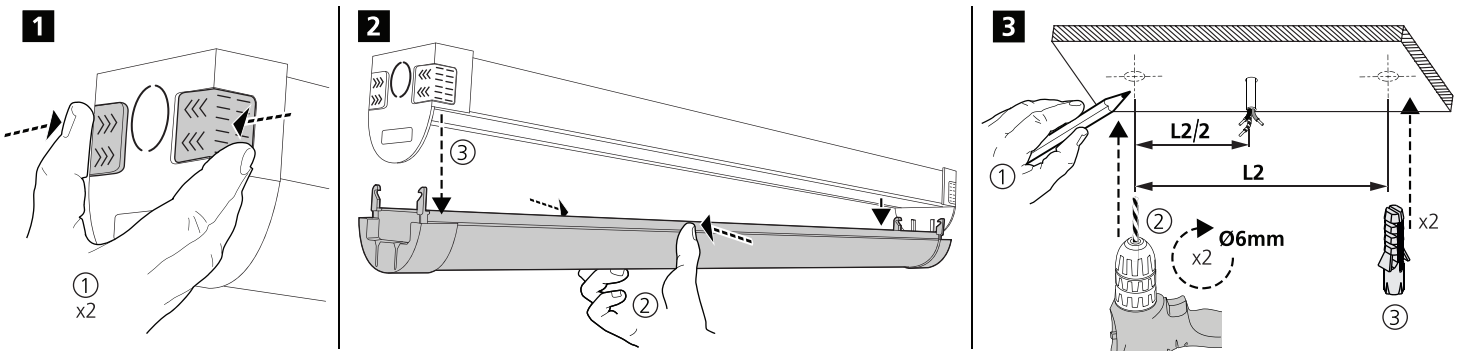

	L1	L2	L3	L4
START Batten 1200	600	926	163	1089
START Batten 1500	600	943	163	1089

START Batten 1200/1500

! CCT / Light Output

Detection Area

	1	%	Detection Ø
I	○	100%	6m
II	●	50%	3m

Hold Time

	2	3	⌚
I	○	○	5s
II	○	●	1min
III	●	○	3min
IV	●	●	10min